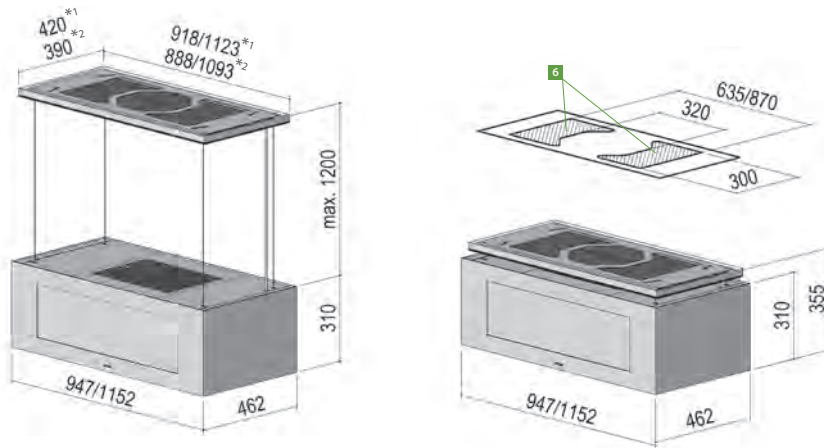

TECHNISCHE DATEN

BREITE	95 cm	115 cm
Rohranschluss, Ø mm	-	-
Lüfterleistung freiblasend, m³/h	760	875
Leistungsaufnahme Lüfter [EC], W	170	170
Leistungsstufen	3+P	3+P
Schalldruck höchste Normalstufe, dB(A)¹	48	51
Schalleistung höchste Normalstufe, dB(A)²	60	63
LED-Kochfeldbeleuchtung, W	20,2	20,7
LED-Kochfeldbeleuchtung, LUX	705	623
LED-Farbtemperatur, K	2.700 - 6.500	2.700 - 6.500
Gewicht netto, kg	55	60
Empfohlener Kochfeldabstand Elektro | Gas, cm	65 | >65	65 | >65
Gesamtanschlusswert, kw	0,30	0,30
Klasse: Energieeffizienz | Fettabscheidegrad³	-	-

¹ re20µPa nach EN 60704-2-13 / ² re 1pW nach EN 60704-3 / ³ keine Klassifizierung für Umlufthauben lt. EU-Verordnung 65/2014 vorgesehen

*1 = Glas
*2 = Edelstahl

6 Mögliche Durchführung Netzkabel

EINZELZUBEHÖR	Artikelbezeichnung	Art.-Nr.
Umluft	Umluftfilter BUF BIH-SK	
	Nachfüllpack ProAktiv 3,0 kg (für BIH 95 SKE-L)	1090067
	Nachfüllpack Spezialkohle 3,0 kg (für BIH 95 SKE-L)	1090068
	Nachfüllpack ProAktiv 4,0 kg (für BIH 115 SKE-L)	1090065
	Nachfüllpack Spezialkohle 4,0 kg (für BIH 115 SKE-L)	1090066
permalyt®	permalyt®-Filter BUR BIH-SK 95	1050088
	permalyt®-Filter BUR BIH-SK 115/135	1050102
Extras	AutoRun® 2.0	1090044

Weitere Informationen zu den Extras finden Sie im Sonderzubehör S. BIH-SK | 25