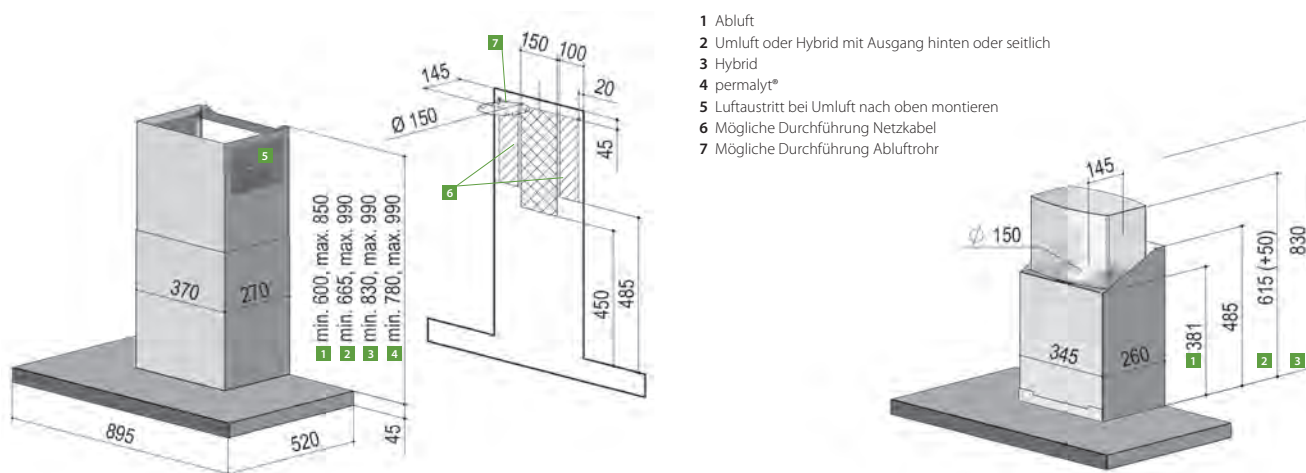

TECHNISCHE DATEN

BREITE	90 cm
Rohranschluss, Ø mm	150
Lüfterleistung freiblasend, m³/h	760
Leistungsaufnahme Lüfter [EC], W	170
Leistungsstufen	3+P
Schalldruck höchste Normalstufe, dB(A)¹	52
Schalleistung höchste Normalstufe, dB(A)²	64
LED-Kochfeldbeleuchtung, W	8,4
LED-Kochfeldbeleuchtung, LUX	384
LED-Farbtemperatur, K	2.700 - 6.500
Gewicht netto, kg	26
Empfohlener Kochfeldabstand Elektro | Gas, cm	70 | >65
Gesamtanschlusswert, kw	0,179
Klasse: Energieeffizienz | Fettabscheidegrad	A | A

¹ re20µPa nach EN 60704-2-13 / ² re 1pW nach EN 60704-3

EINZELZUBEHÖR	Artikelbezeichnung	Art.-Nr.
Abluft	Mauerkasten BMK-F 150 bT	1090046
Zuluft	Mauerkasten BMK-Z 150 bT	1090047
	Fensterkontaktschalter, Kabel	1002265
	Fensterkontaktschalter bT, Funk	1090081
Umluft	Umluftfilter BUF 150+	1003325
	Umluftfilter BUF 150+ Spezialkohle (FK)	1004119
Hybrid (z.B. bei EcoSwitch)	Hybridfilter BHF 150+	1003607
	Hybridfilter BHF 150+ Spezialkohle (FK)	1004120
permalyt®	permalyt®-Filter BUR 150 bT	1090061
Umluft & Hybrid	Nachfüllpack ProAktiv 4,0 kg	1090065
	Nachfüllpack Spezialkohle 4,0 kg	1090066

STEUERUNGSOPTION CONNECT 2.0	Artikelbezeichnung	Art.-Nr.
Bluetooth-Schnittstelle	berbel ConInterface	1090043
Optionen	Steuerung Fernbedienung (BFB 6bT)	1090045
(bitte separat dazubestellen)	AutoRun® 2.0	1090044

KOMPLETTSETS	Artikelbezeichnung	Art.-Nr.
Abluft	Set I Rund 150 bT	1090054
	Set II Flach 150 bT	1090055
	Set III Flach 150 bT	1090056
EcoSwitch	Set Eco I Rund 150 bT	1090057
	Set Eco II Flach 150 bT	1090058
	Set Eco III Flach 150 bT	1090059

Weitere Informationen zu Connect 2.0 im Register Inside S. 16 und zu den Komplettssets im Register Zubehör.